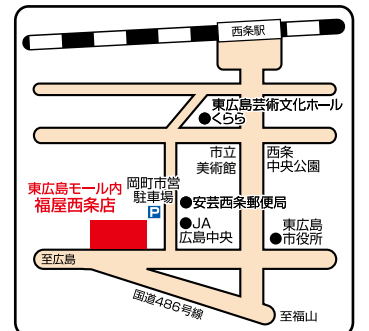

こだわり食品 日替りお取寄せ

※10時から販売いたします。
※交通などの諸事情により販売が遅れる場合がございます。

■あす7日(木)

●「梅の花」ほまれ
.....1折 1,480円(限定15折)

●「梅の花」黒毛和牛牛めし弁当
.....1折 1,188円(限定15折)

●「梅の花」花セット
.....1パック 972円(限定15パック)

●「古市庵」焼鯖寿司
.....1折 918円(限定15折)

●「古市庵」田舎巻
.....1折 735円(限定15折)

●「古市庵」こいなり五目
(10個入).....1折 972円(限定15折)

■8日(金)

●「和心こみち」もみじ弁当
.....1折 1,281円(限定10折)

●「おにぎり仁多屋」
ちらし寿司幕の内弁当
.....1折 1,188円(限定10折)

●「おにぎり仁多屋」
彩りおにぎり弁当
.....1折 994円(限定10折)

●「おにぎり仁多屋」
海賊おにぎり弁当
.....1折 983円(限定10折)

●「鶏三和」焼鳥弁当
.....1折 886円(限定15折)

●「鶏三和」手羽唐5本セット
.....1パック 702円(限定12パック)